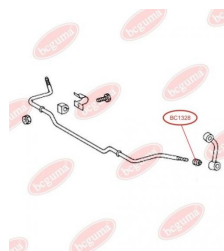

ЗАСТОСУВАННЯ:

MERCEDES-BENZ, VW

BC1328