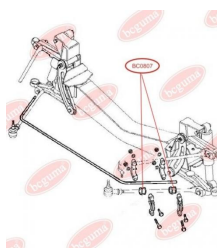

ЗАСТОСУВАННЯ:

IVECO