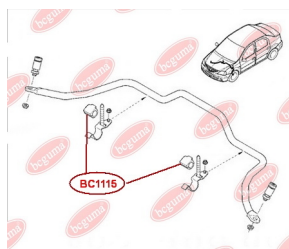

**ЗАСТОСУВАННЯ:**

DACIA, RENAULT

**BC1115**

**BC1116****ОПОРА СТІЙКИ АМОРТИЗАТОРА  
ПЕРЕДНЬОГО (БЕЗ ПІДШИПНИКА)**[www.bcguma.ua/auto/BC1116](http://www.bcguma.ua/auto/BC1116)

Артикул:	BC1116
GTIN-13:	4823101805390
Номери інших виробників (OEM):	8200275528; 8200307941; 6001547499; 6001548403
Вага, г:	378
Необхідна кількість:	2
Деталей в упаковці:	1
Зовнішній діаметр, мм:	104.0
Внутрішній діаметр, мм:	27.0
Товщина, мм:	45.0
Матеріал:	Метал / Гума
Вісь установки:	Передня
Сторона установки:	Зліва / Зправа